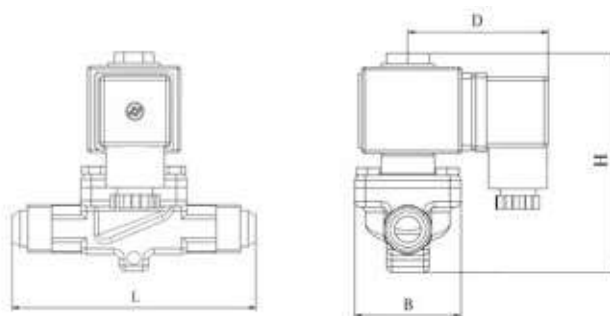

Note: 1) Flammable refrigerants like R32, R290, R1234ze(E), R1234yf on request

MDF SERIES

Solenoid Valve

DIMENSIONS

Valve Body

Thread Connection

Model Valve Body	Part Number* 1)	SAE Flare Connection [inch]	Kv [m ³ /h]	PED Category Group 2	Dimensions [mm]			
					L	B	D	H
MDF-A03-2L 001	10125000102	1/4	0,16	4.3	59	30	53	82
MDF-A03-3L 001	10125009202	1/4	0,23	4.3	59	30	53	82
MDF-A03-3L 003	10125004402	3/8	0,23	4.3	70	30	53	82
MDF-A03-6L 001	10125009302	3/8	0,8	4.3	69	36	53	88
MDF-D03-6L 005	10125018002	3/8	0,8	4.3	69	36	53	88
MDF-A03-6L 003	10125004502	1/2	0,8	4.3	75	36	53	88
MDF-D03-6L 003	10125017802	1/2	0,8	4.3	75	36	53	88
MDF-A03-10L 003	10125005402	1/2	1,9	4.3	84	42	53	96
MDF-D03-10L 003	10125018902	1/2	1,9	4.3	84	42	53	96
MDF-A03-10L 001	10125009402	5/8	1,9	4.3	92	42	53	96
MDF-D03-10L 001	10125018702	5/8	1,9	4.3	92	42	53	96
MDF-A03-15L 001	10125009502	5/8	2,3	4.3	104	52	53	100
MDF-D03-15L 001	10125019302	5/8	2,3	4.3	104	52	53	100
MDF-A03-15L 003	10125004802	7/8	2,3	4.3	119	52	53	100
MDF-D03-15L 003	10125019502	7/8	2,3	4.3	119	52	53	100