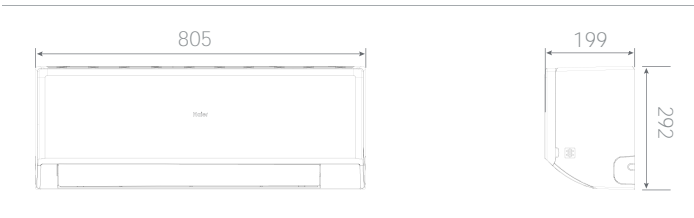

# REVIVE PLUS

AS25 - AS35

AS50

AS68

1U25 - 1U35

1U50 - 1U68

2,5 kW - 3,5kW

5,0 kW - 6,8 kW