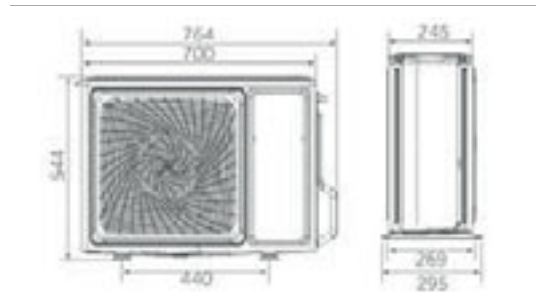

1U25 - 1U35

1U50 - 1U68