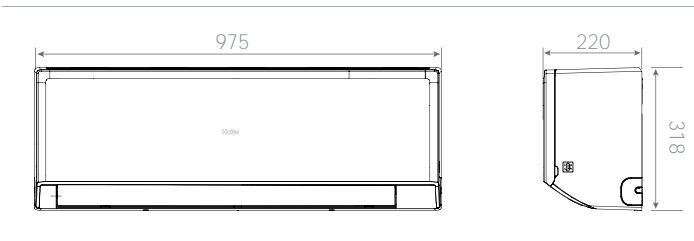

# REVIVE PLUS

AS25 - AS35

AS50

AS68

1U25 - 1U35

1U50 - 1U68

2,5 kW - 3,5kW

5,0 kW - 6,8 kW