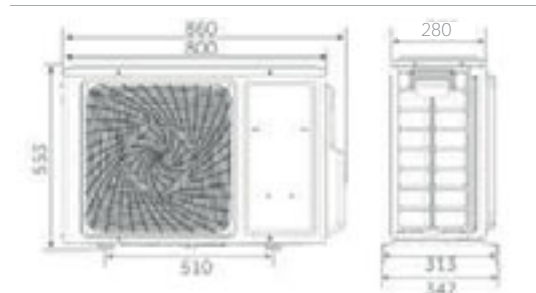

# REVIVE PLUS

AS25 - AS35

AS50

AS68

1U25 - 1U35

1U50 - 1U68

2,5 kW - 3,5kW

5,0 kW - 6,8 kW