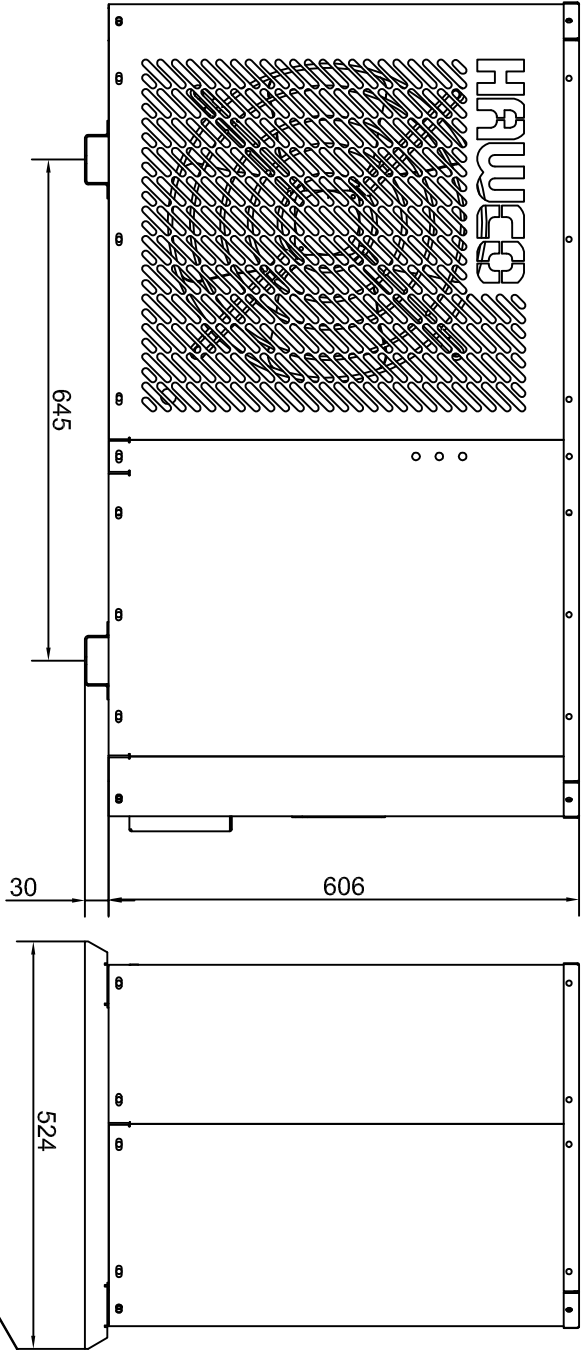

4

3

2

1

A

B

C

D

MÜŞERREF ÖZDEMİR

09-11-07

RESİM ADI

MSC400 - MONTAJ

BİLGİSAYAR
DOSYA ADICSU/385-HZ; CSU/500-HZ; FSU/170-HZ; FSU/270-HZ;
FSU/360-HZ;

ÖLÇEK

RESİM NO

MAKİNE ADI