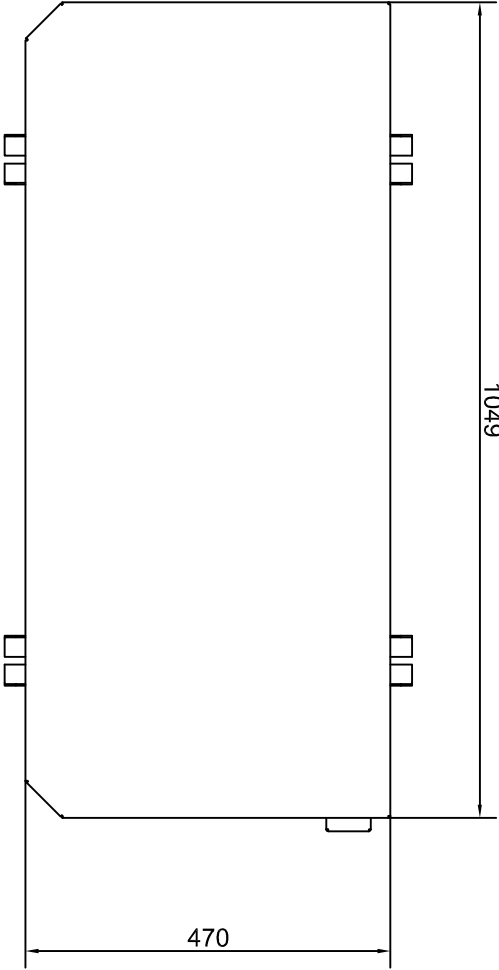

4

3

2

1

A

B

C

D

MÜŞERREF ÖZDEMİR

09-11-07

RESİM ADI

MSC400 - MONTAJ

BİLGİSAYAR
DOSYA ADICSU/385-HZ; CSU/500-HZ; FSU/170-HZ; FSU/270-HZ;
FSU/360-HZ;

ÖLÇEK

RESİM NO

MAKİNE ADI