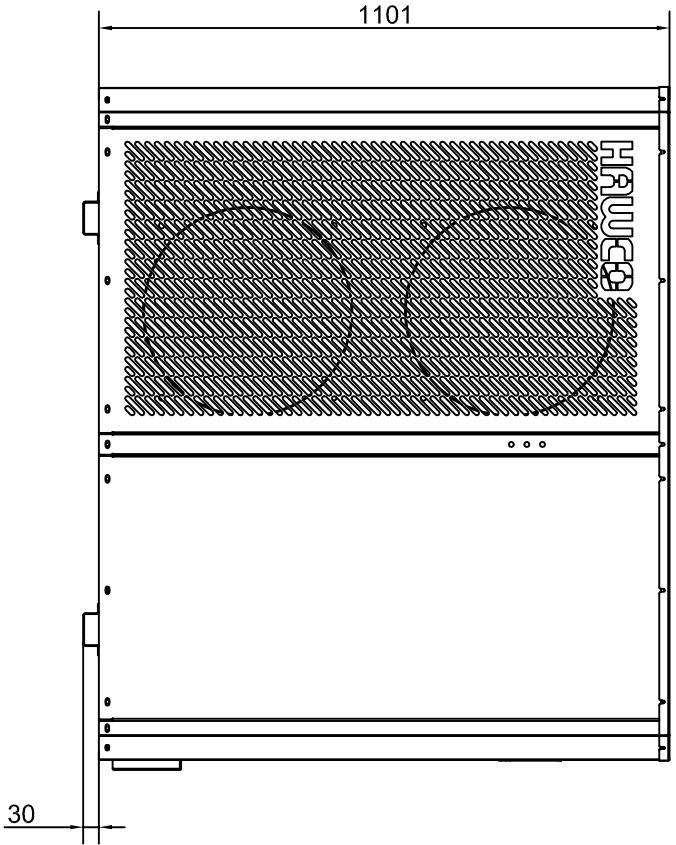

4

3

2

1

A

B

C

D

00

REV. No

ÇİZEN

MÜŞERREF ÖZDEMİR

REVIZYON NOTU

TASARIM

KONTROL

ONAY

TARİH

08-11-07

BİLGİSAYAR
DOSYA ADI

RESİM ADI

MSC400X2 - MONTAJ

CSU/1165-HZ

ÖLÇEK

RESİM NO

MAKİNE ADI

GENEL TOLERANSLAR
DIN 7168 m

SAYFA
1/1