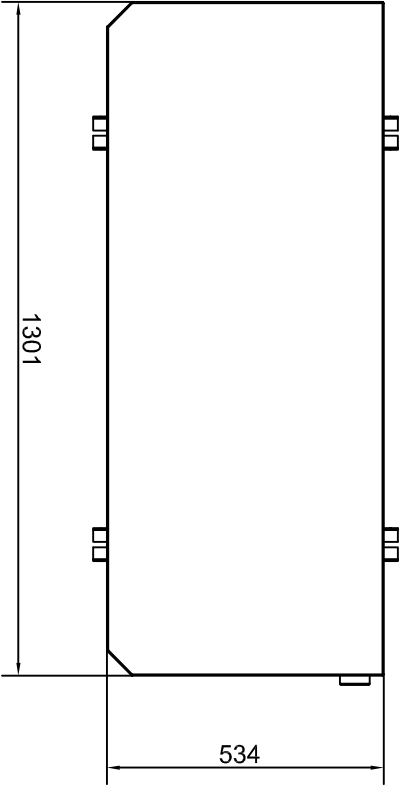

4

3

2

1

A

B

C

D

TARİH

08-11-07

BİLGİSAYAR
DOSYA ADI

RESİM ADI

MSC400X2 - MONTAJ

CSU/1165-HZ

ÖLÇEK

RESİM NO