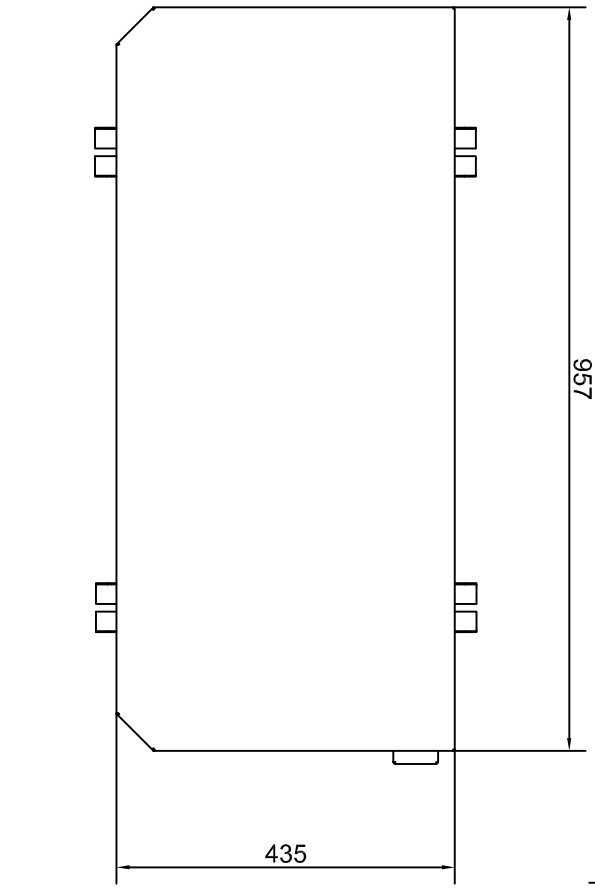

4

3

2

1

A

B

C

D

MÜŞERREF ÖZDEMİR

09-11-07

BİLGİSAYAR  
DOSYA ADICSU/100-HZ; CSU/140-HZ; CSU/175-HZ; CSU/205-HZ;  
CSU/245-HZ; CSU/325-HZ; FSU/110-HZ; FSU/145-HZ

RESİM ADI

MSC0A/1 - MONTAJ

ÖLÇEK

RESİM NO

MAKİNE ADI