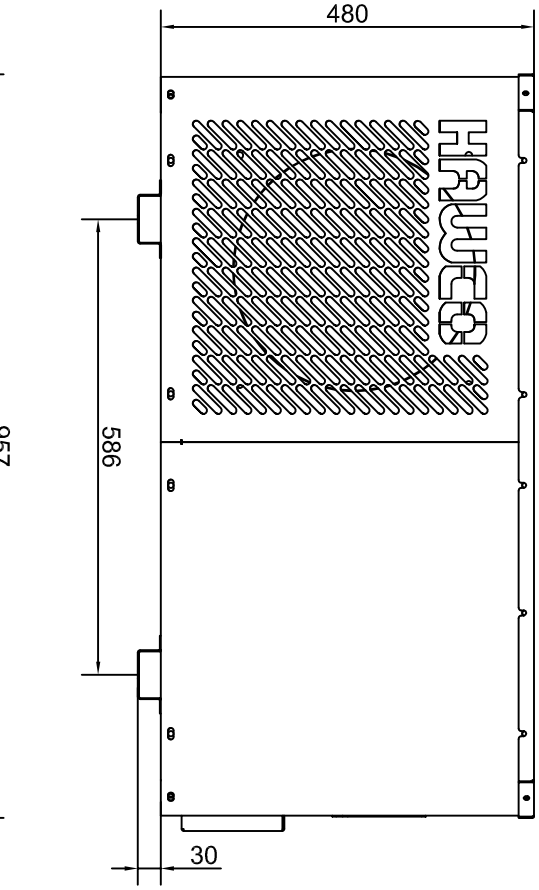

4

3

2

1

A

B

C

D

MÜŞERREF ÖZDEMİR

09-11-07

BİLGİSAYAR  
DOSYA ADICSU/100-HZ; CSU/140-HZ; CSU/175-HZ; CSU/205-HZ;  
CSU/245-HZ; CSU/325-HZ; FSU/110-HZ; FSU/145-HZ

RESİM ADI

MSC0A/1 - MONTAJ

ÖLÇEK

RESİM NO

MAKİNE ADI